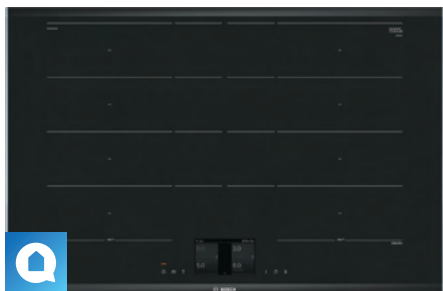

Serie 8,
Płyta indukcyjna
PXY875KW1E

- **Home Connect** – zdalne sterowanie urządzeniem, zdalna diagnostyka i powiadomienia
- sterowanie dotykowe, wyświetlacz TFT
- Rozszerzalna strefa **FlexZone**: maksimum przestrzeni dla dużych naczyń
- **PerfectCook ready**: sensor zapobiega wykipieniu dzięki precyzyjnej kontroli temperatury
- **PerfectChef**: automatyczny system wspomagający wybór najlepszych ustawień mocy płyty oraz czasu dla niezliczonej ilości potraw
- 17 poziomów mocy
- podtrzymywanie ciepła
- timer z funkcją wyłączenia dla każdego pola
- sygnał dźwiękowy końca pracy
- licznik czasu gotowania
- funkcja **PowerBoost** dla wszystkich stref grzewczych
- funkcja **PanBoost**
- funkcja **MoveMode** (3 poziomy)
- funkcja **QuickStart**
- funkcja **ReStart**
- szerokość 81,6 cm