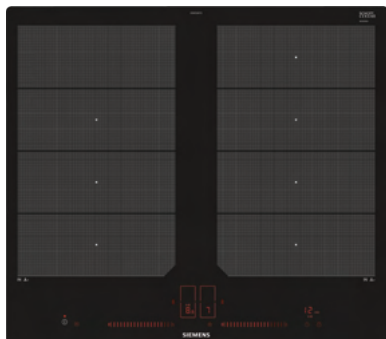

iQ700,
Płyta indukcyjna
EX601LXC1E