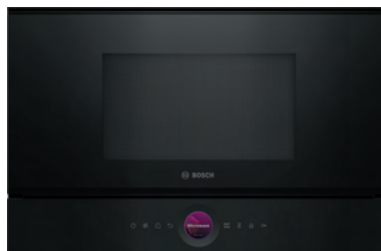

Serie 8,
Kuchenka mikrofalowa
BEL7321B1

- maksymalna moc mikrofal 900 W
- 5 poziomów mocy mikrofal
- grill 1,3 kW
- pojemność 21 l
- **TFT Touch Display** – wyświetlacz dotykowy
- Cyfrowy Pierścień Sterujący
- inwerter
- Autopilot 10 – 10 programów automatycznych
- oświetlenie LED
- do zabudowy w szafce o szerokości 60 cm
- drzwi otwierane lewostronnie za pomocą przycisku