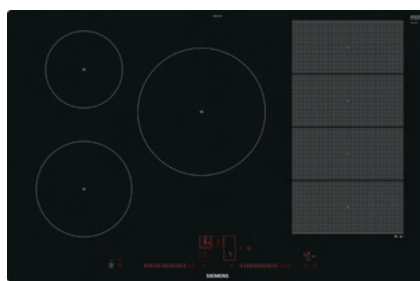

iQ700,
Płyta indukcyjna
EX801LVC1E